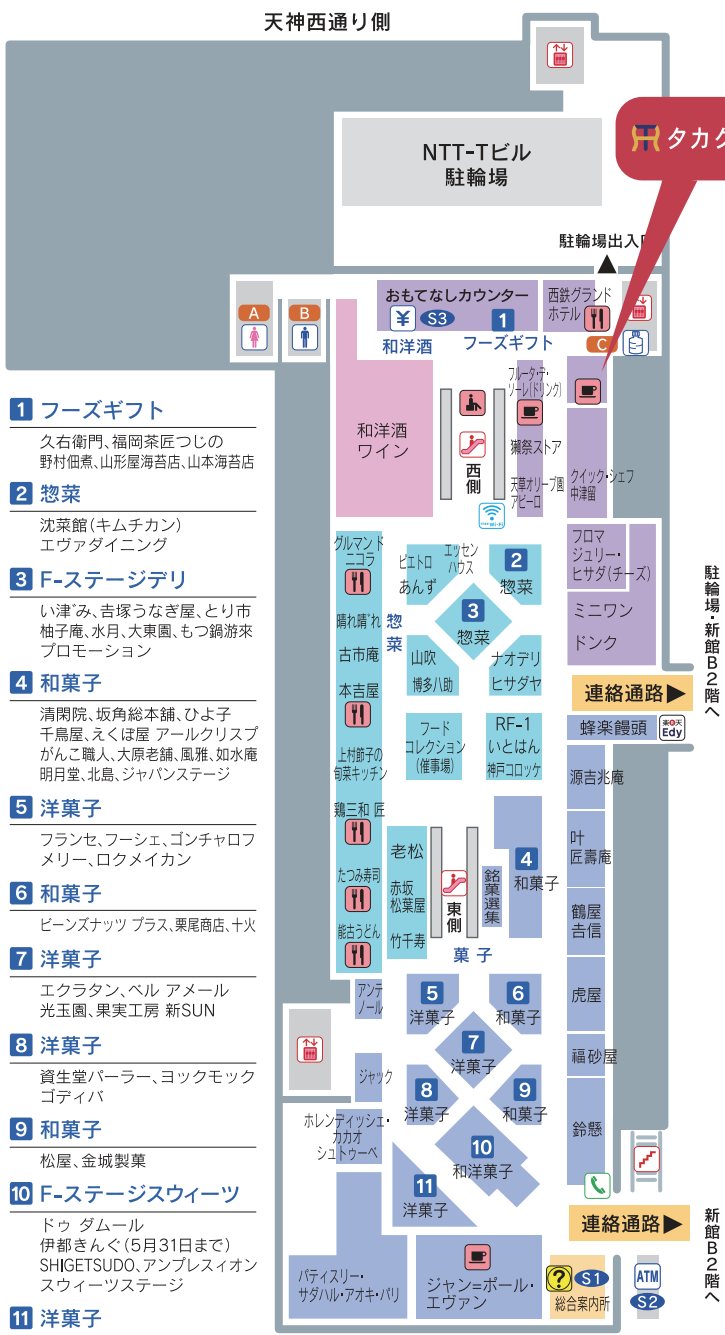

サービス・施設のご案内

- S1 ◎総合案内所**
- ご案内
 - アテンドサービス
お身体の不自由なお客さま限定でアテンド係員によるお買物のお手伝いをいたします。前日までのご予約をお願いいたします。(時間に制約がある場合もございます。)
 - 迷子札サービス
お子さまにバッジを付けていただくと迷子になられても安心です。
 - ベビーカー貸出
岩田屋本店・福岡三越・VIOROの店内にてご利用いただけます。移動の際には、きらめき通り地下通路をご利用ください。
 - 手荷物一時預かり
 - ポーターサービスお渡し場
 - 遺失物受付
 - 車イス・歩行補助車貸出
 - 筆談ボード有り
 - 駐車場サービス券お渡し
- S2 ATMコーナー**
福岡銀行
西日本シティ銀行
ゆうちょ銀行
- S3 おもてなしカウンター**
・食料品ギフト承り
・食品フロアポイントカードお買物券引換
- A 女性用化粧室**
・おむつ替えのできるベビーシート付
・パウダールーム
・温水洗浄便座対応
- B 男性用化粧室**
・温水洗浄便座対応
- C 自動販売機(飲物)**
- D 多機能化粧室**
・右勝手仕様
・車椅子入室可能
・手すり付
・ベビーカー入室可能
・おむつ替えのできるベビーシート付
・温水洗浄便座対応
- E 女性用化粧室**
・ベビーカー付
・パウダールーム
・温水洗浄便座対応
・ベビーカー入室可能
- F 男性用化粧室**
・ベビーカー付
・温水洗浄便座対応

- ◎案内所
- ♀ 女性用化粧室
- ♂ 男性用化粧室
- ♿ 多機能化粧室
- 📄 オストメイト
- 📞 レジコーナー
- 🚶 エスカレーター
- 🚪 エレベーター
- 📶 Wi-Fiエリア
- 📞 公衆電話(国内専用)
- 📞 公衆電話(国際通話可能)
- 👜 E/Aイカードカウンター
- 📶 Wi-Fiエリア
- 🔌 Eddy充電機
- 📞 自動販売機
- 🚿 ベビーカー入浴室
- 👶 授乳室
- 👶 託児室
- ☕ 喫茶室
- 🍷 イートインコーナー
- 🛌 休憩所
- 🛌 喫煙休憩所

- 1 フーズギフト**
久右衛門、福岡茶匠つじの野村佃煮、山形屋海苔店、山本海苔店
- 2 惣菜**
沈菜館(キムチカン) エヴァダイニング
- 3 F-ステージデリ**
い津'み、吉塚うなぎ屋、とり市 柚子庵、水月、大東園、もつ鍋由来プロモーション
- 4 和菓子**
清閑院、坂角総本舗、ひよ子千鳥屋、えくほ屋 アールクリスプがんど職人、大原老舗、風雅、如水庵 明月堂、北島、ジャパンステージ
- 5 洋菓子**
フランセ、フーシェ、ゴンチャロフ メリ、ロクメイカン
- 6 和菓子**
ビーンズナッツ プラス、栗尾商店、十火
- 7 洋菓子**
エクランタン、ベル アメール 光玉園、果実工房 新SUN
- 8 洋菓子**
資生堂バーラー、ヨックモックゴティバ
- 9 和菓子**
松屋、金城製菓
- 10 F-ステージスイーツ**
ドゥ ダムール 伊都きんぐ(5月31日まで) SHIGETSUDO、アンプレシオン スウィーツステージ
- 11 洋菓子**
ベルジェレコレ(5月1日から) モロゾフ、ユーハイム プロモーション

西鉄福岡天神駅側

西鉄福岡天神駅側