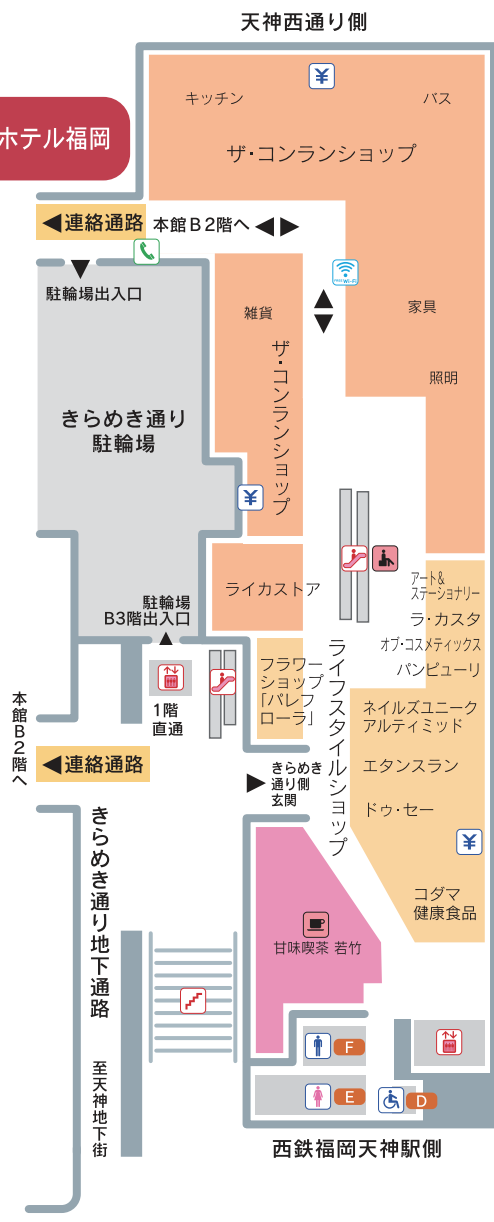

サービス・施設のご案内

- S1 ◎総合案内所**
- ご案内
 - アテンドサービス
お身体の不自由なお客さま限定でアテンド係員によるお買物のお手伝いをいたします。前日までのご予約をお願いいたします。(時間に制約がある場合もございます。)
 - 迷子札サービス
お子さまにバッジを付けていただくと迷子になられても安心です。
 - ベビーカー貸出
岩田屋本店・福岡三越・VIOROの店内にてご利用いただけます。移動の際には、きらめき通り地下通路をご利用ください。
 - 手荷物一時預かり
 - ポーターサービスお渡し場
 - 遺失物受付
 - 車イス・歩行補助車貸出
 - 筆談ボード有り
 - 駐車場サービス券お渡し
- S2 ATMコーナー**
福岡銀行
西日本シティ銀行
ゆうちょ銀行
- S3 おもてなしカウンター**
・食料品ギフト承り
・食品フロアポイントカードお買物券引換
- A 女性用化粧室**
・おむつ替えのできるベビーシート付
・パウダールーム
・温水洗浄便座対応
- B 男性用化粧室**
・温水洗浄便座対応
- C 自動販売機(飲物)**
- D 多機能化粧室**
・右勝手仕様
・車椅子入室可能
・手すり付
・ベビーカー入室可能
・おむつ替えのできるベビーシート付
・温水洗浄便座対応
- E 女性用化粧室**
・ベビーカー付
・パウダールーム
・温水洗浄便座対応
・ベビーカー入室可能
- F 男性用化粧室**
・ベビーカー付
・温水洗浄便座対応

- ◎案内所
- ♀ 女性用化粧室
- ♂ 男性用化粧室
- ♿ 多機能化粧室
- 📄 オストメイト
- 📞 レジコーナー
- 🚶 エスカレーター
- 🚪 エレベーター
- 📶 Wi-Fiエリア
- 📞 公衆電話(国内専用)
- 📞 公衆電話(国際通話可能)
- 👜 E/Aイカードカウンター
- 📶 Wi-Fiエリア
- 🔌 Eddy充電機
- 📞 自動販売機
- 🚿 ベビーカー入浴室
- 👶 授乳室
- 👶 託児室
- ☕ 喫茶室
- 🍷 イートインコーナー
- 🛌 休憩所
- 🛌 喫煙休憩所

- 1 フーズギフト**
久右衛門、福岡茶匠つじの野村佃煮、山形屋海苔店、山本海苔店
- 2 惣菜**
沈菜館(キムチカン) エヴァダイニング
- 3 F-ステージデリ**
い津'み、吉塚うなぎ屋、とり市 柚子庵、水月、大東園、もつ鍋由来プロモーション
- 4 和菓子**
清閑院、坂角総本舗、ひよ子千鳥屋、えくほ屋 アールクリスプがんど職人、大原老舗、風雅、如水庵 明月堂、北島、ジャパンステージ
- 5 洋菓子**
フランセ、フーシェ、ゴンチャロフ メリ、ロクメイカン
- 6 和菓子**
ビーンズナッツ プラス、栗尾商店、十火
- 7 洋菓子**
エクランタン、ベル アメール 光玉園、果実工房 新SUN
- 8 洋菓子**
資生堂バーラー、ヨックモックゴティバ
- 9 和菓子**
松屋、金城製菓
- 10 F-ステージスイーツ**
ドゥ ダムール 伊都きんぐ(5月31日まで) SHIGETSUDO、アンプレシオン スウィーツステージ
- 11 洋菓子**
ベルジェレコレ(5月1日から) モロゾフ、ユーハイム プロモーション

西鉄福岡天神駅側

西鉄福岡天神駅側